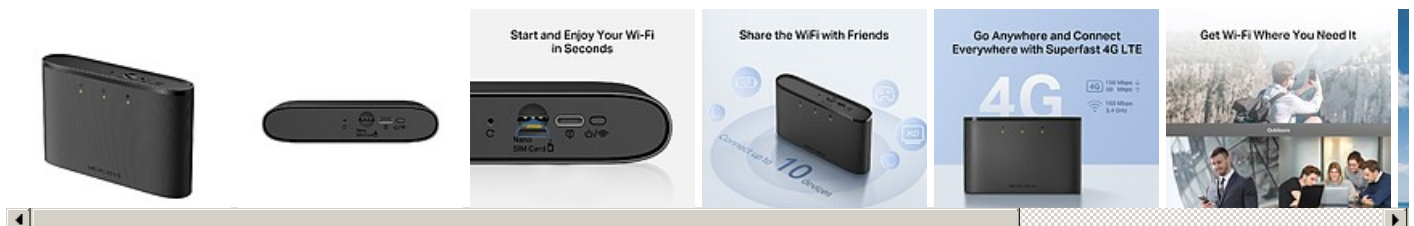

Mercusys MT110

□

ARTIKELNUMMER	66508
FABRIKANTNUMMER	MT110
PRIJS	€ 33,90
FABRIEKSGARANTIE	Bring in Service (24 maanden)

Productinformatie

Design		Mobiel netwerken	
Kleur van het product	Zwart	SIM card type	Nano-SIM
Prestatie		Poorten & interfaces	
Gebruiksduur op accu	+/- 10 uur	Aantal Ethernet LAN (RJ-45)-poorten	Geen
WAN-verbinding		Design	
SIM-kaartsleuf	Ja	Type product	Draagbare modem/router
Design		Antenne	
LED-indicatoren	Wi-Fi-LED, internet-LED, batterij-LED	Antenne-ontwerp	Intern
Draadloos LAN		Zendvermogen	<20dBm
Wifi-band	Single-band (2.4 GHz)	Energie	
WLAN gegevensoverdrachtsnelheid (max)	150 Mbit/s	Type stroombron	Accu
Beveiliging		Energie	
Ondersteunde beveiligingsalgoritmen	WPA-PSK/WPA2-PSK	Capaciteit van de accu/batterij	2200 mAh
Netwerk		Gewicht en omvang	
Ethernet LAN	Nee	Breedte	111 mm
Mobiel netwerken		Diepte	70 mm
Datanetwerk	FDD-LTE: B1/B3/B5/B7/B8/B20/B28 (2100/1920/850/900/800/700)	Hoogte	23,8 mm
Aantal SIM cards tegelijk	1		
LTE downloadsnelheid	150 Mbps		
LTE uploadsnelheid	50 Mbps		